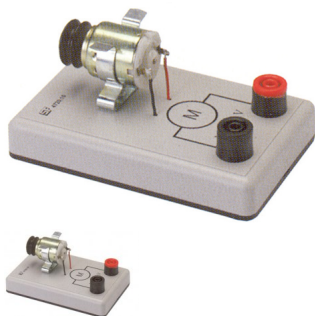

Moteur Simple sur Support

Note : Pas noté

Prix

Prix ??de vente37,00 €

[Poser une question sur ce produit](#)

Description du produit

Monté sur support équipé de 2 bornes de sécurité.
Moteur de 6 V DC avec poulie d'entraînement fixée sur son arbre.